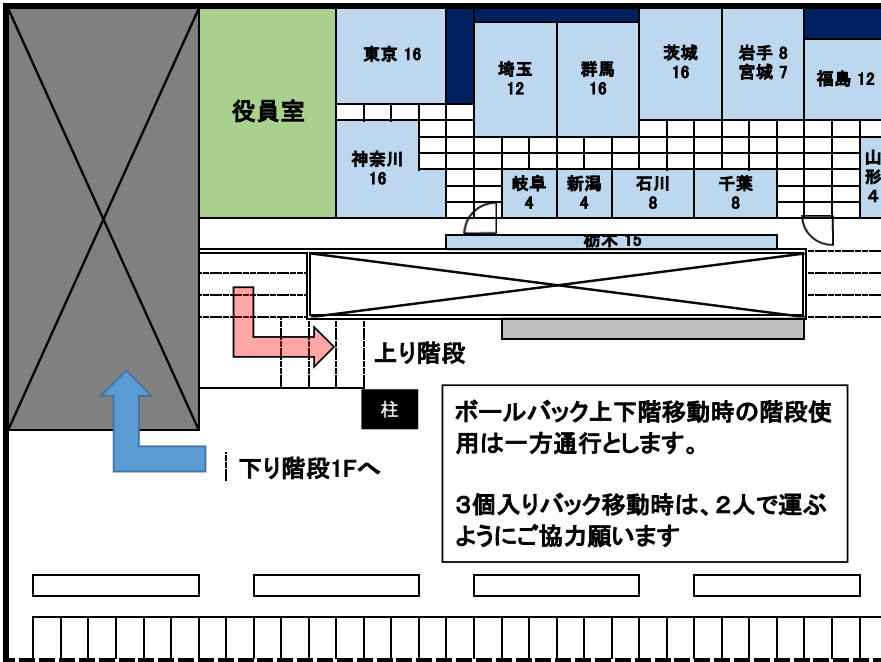

足利スターレーン ボール置場配置図

2F

2F: 146名

会場が狭いため、ボールバックは立てて保管してください。

貴重品等は各自保管願います。

通路等が狭く、非常に混雑しますので、譲り合って保管願います。

喫煙所
使用禁止

ボールバック上下階移動時の階段使用は一方通行とします。

3個入りバック移動時は、2人で運ぶようにご協力願います

中2Fフロント

1F

1F: 56名

ボールバック上下階移動時の階段使用は一方通行とします。

3個入りバック移動時は、2人で運ぶようにご協力願います

喫煙所
使用禁止