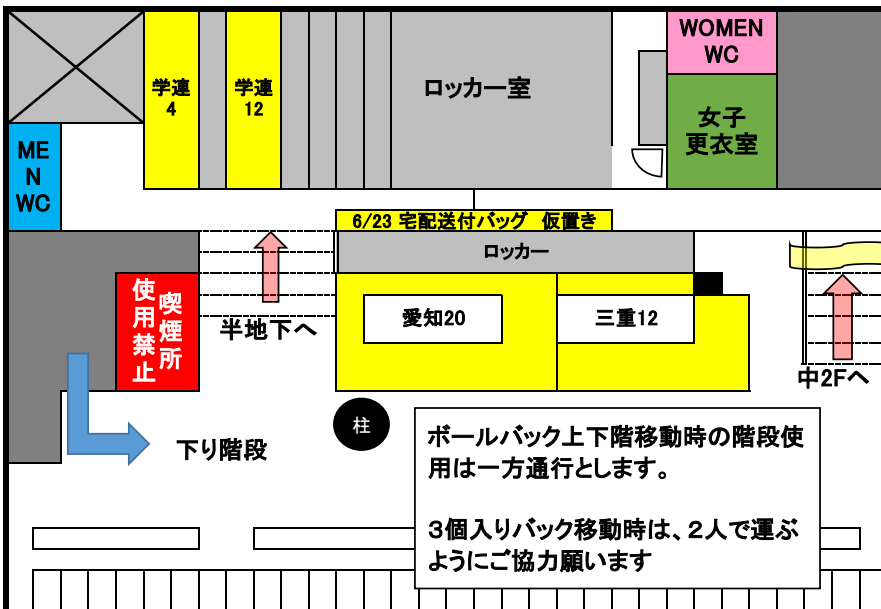

足利スターレーン ボール置場配置図

2F

2F: 146名

会場が狭いため、ボールバックは立てて保管してください。

貴重品等は各自保管願います。

通路等が狭く、非常に混雑しますので、譲り合って保管願います。

喫煙所
使用禁止

ボールバック上下階移動時の階段使用は一方通行とします。

3個入りバック移動時は、2人で運ぶようにご協力願います

中2Fフロント

1F

1F: 56名

ボールバック上下階移動時の階段使用は一方通行とします。

3個入りバック移動時は、2人で運ぶようにご協力願います

喫煙所
使用禁止