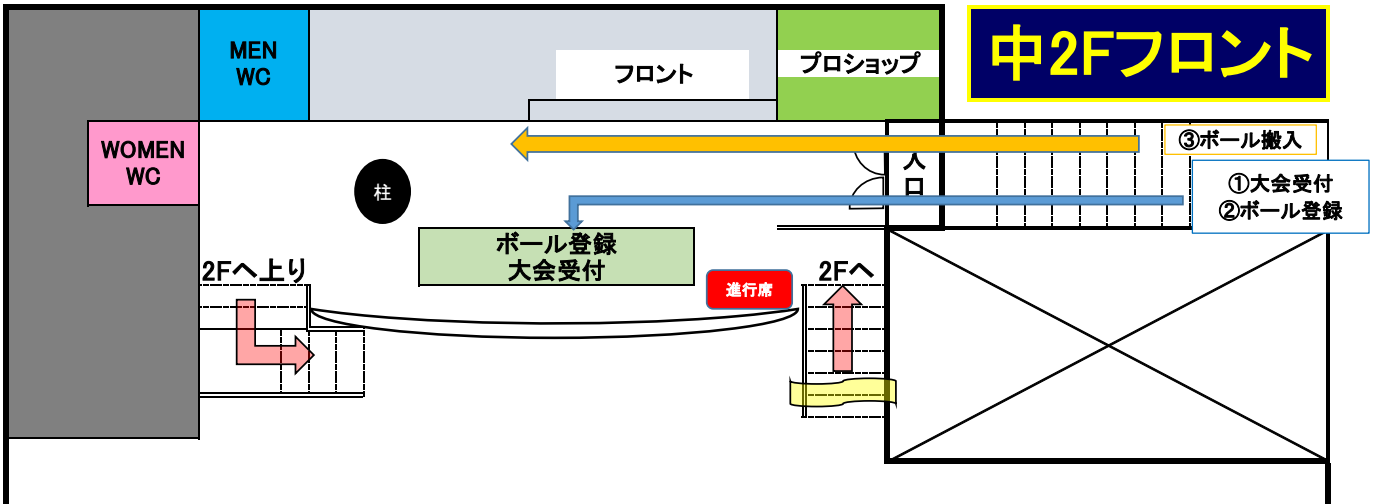

足利スターレーン ボール置場配置図

2F

2F: 146名

会場が狭いため、ボールバックは立てて保管してください。

貴重品等は各自保管願います。

通路等が狭く、非常に混雑しますので、譲り合って保管願います。

喫煙所
使用禁止

ボールバック上下階移動時の階段使用は一方通行とします。

3個入りバック移動時は、2人で運ぶようにご協力願います

中2Fフロント

1F

1F: 56名

ボールバック上下階移動時の階段使用は一方通行とします。

3個入りバック移動時は、2人で運ぶようにご協力願います

喫煙所
使用禁止