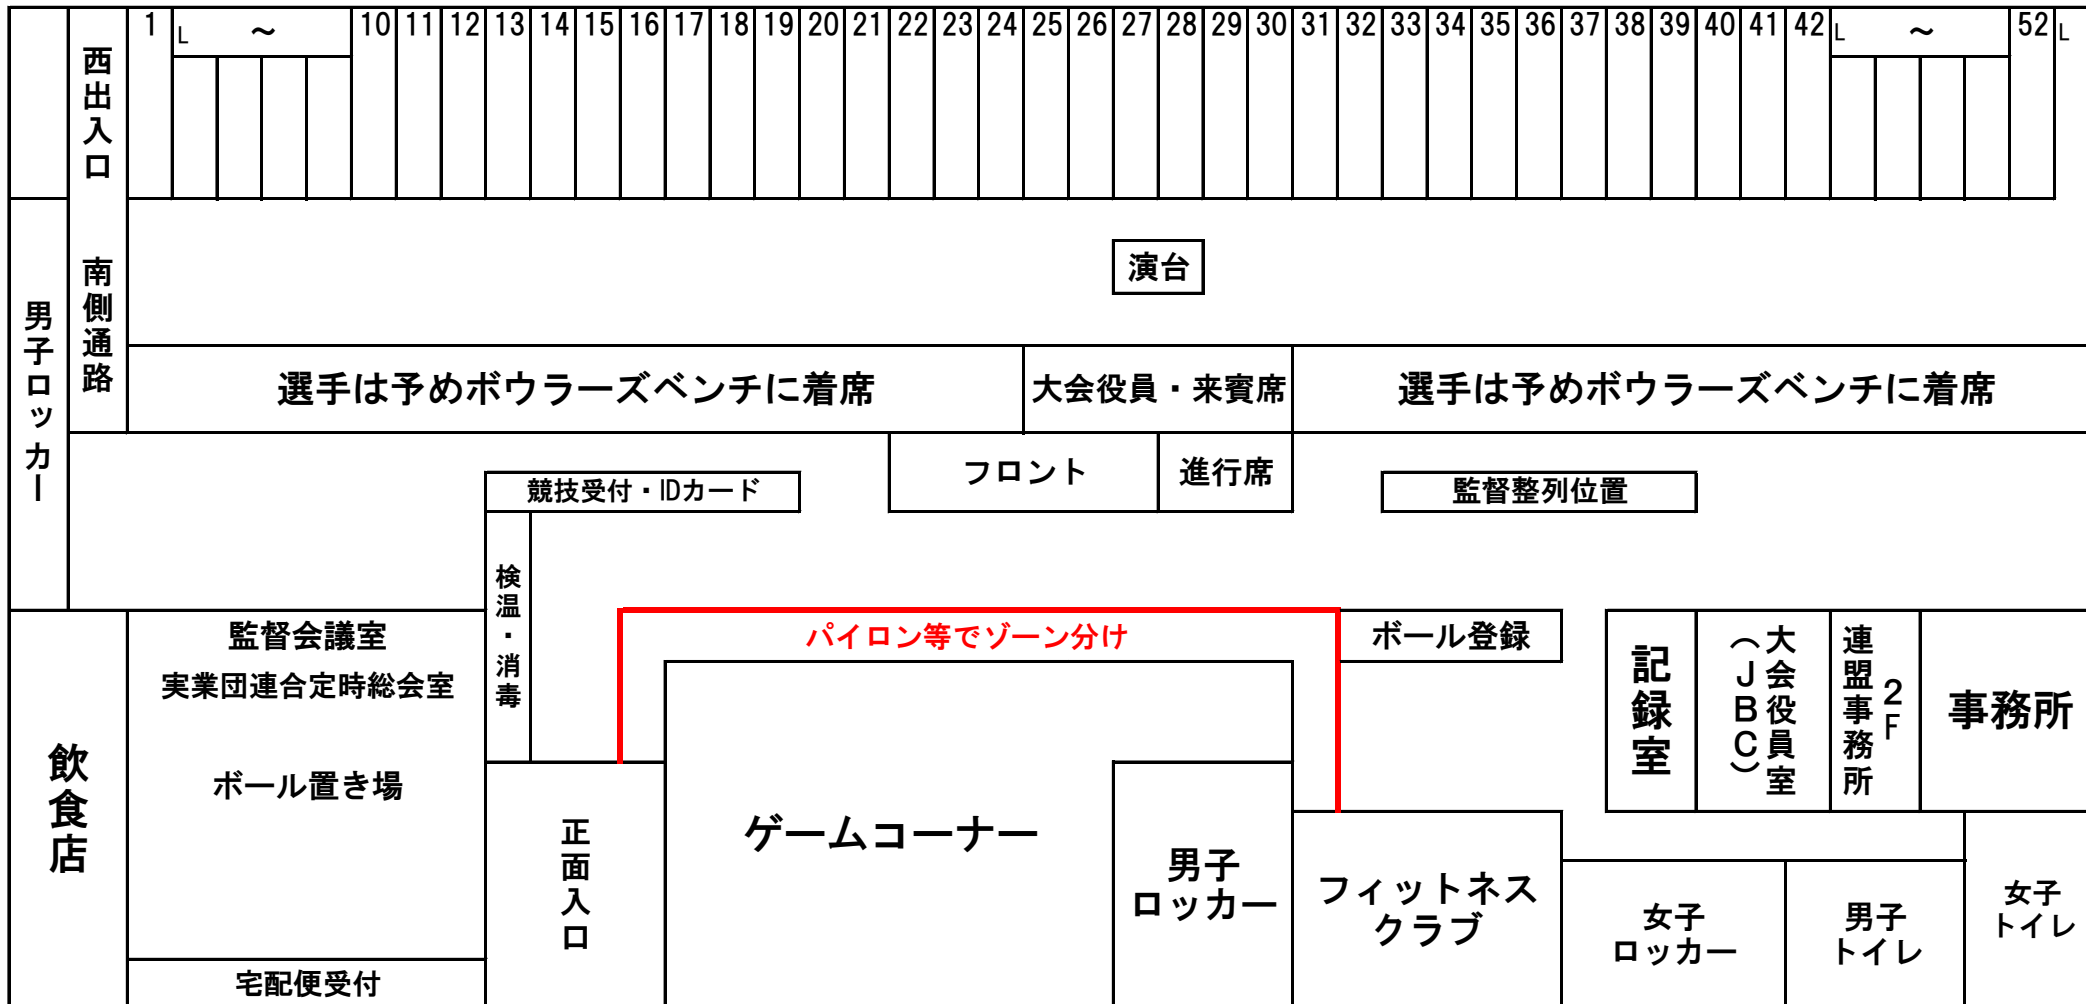

経済産業大臣杯 第47回全日本実業団産業別ボウリング選手権大会 開会式配置図・会場案内図

西側駐車場

東側駐車場

自家用車で来場される方は、東側、西側駐車場をご利用ください。立体駐車場は、パチンコ店優先駐車場ですので、ご遠慮下さい。