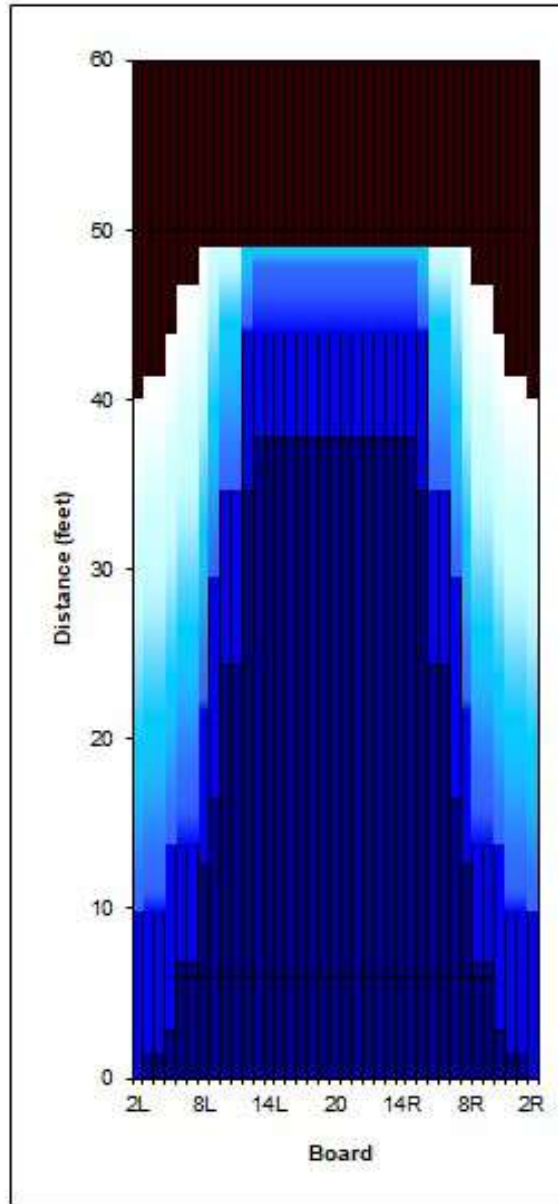

2301.02-3F-49f Overhead View of Conditioner Pattern

Microliter Arrow	Ave. 2-5L:16L-20	Ave. 6-10L:16L-20	Ave. 11-15L:16L-20	Ave. 16L-20:20-16R	Ave. 16L-20:20-16R	Ave. 20-16R:15-11R	Ave. 20-16R:10-6R	Ave. 20-16R:5-2R
Zone Ratio	157.5	588	1197	1250	1250	1197	588	157.5
	8.00	2.14	1.05	1.00	1.00	1.05	2.14	8.00
Microliter Track Zone Ratio	Ave. 3L-7L:18L-18R		Ave. 8L-12L:18L-18R	Ave. 13L-17L:18L-18R	Ave. 18L-18R:17R-13R	Ave. 18L-18R:12R-8R	Ave. 18L-18R:7R-3R	
	Outside Track:Middle		Middle Track:Middle	Inside Track:Middle	Middle Inside Track	Middle:Middle Track	Middle:Outside Track	
	5.45		1.40	1.00	1.00	1.40	5.45	

オイル量:30.45ml