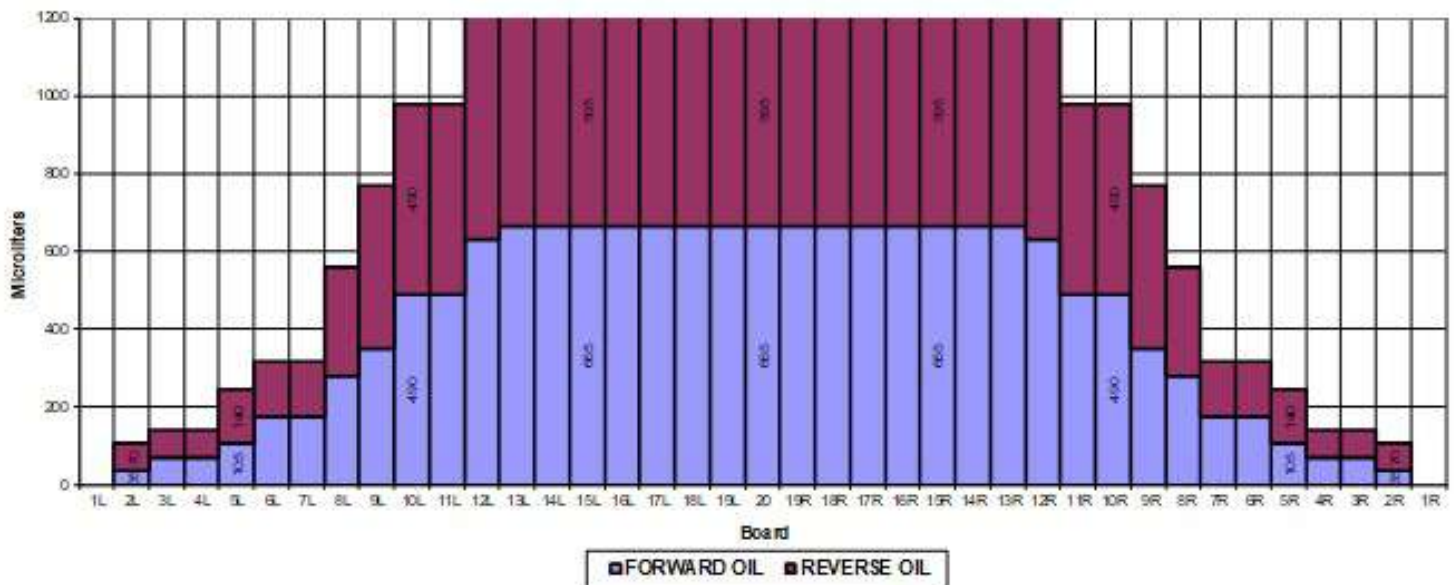

2301.02-3F-49f Overhead View of Conditioner Pattern

Microliter Arrow	Ave. 2-5L:16L-20	Ave. 6-10L:16L-20	Ave. 11-15L:16L-20	Ave. 16L-20:20-16R	Ave. 16L-20:20-16R	Ave. 20-16R:15-11R	Ave. 20-16R:10-6R	Ave. 20-16R:5-2R
Zone Ratio	157.5	588	1197	1250	1250	1197	588	157.5
	8.00	2.14	1.05	1.00	1.00	1.05	2.14	8.00
Microliter Track Zone Ratio	Ave. 3L-7L:18L-18R		Ave. 8L-12L:18L-18R	Ave. 13L-17L:18L-18R	Ave. 18L-18R:17R-13R	Ave. 18L-18R:12R-8R	Ave. 18L-18R:7R-3R	
	Outside Track:Middle		Middle Track:Middle	Inside Track:Middle	Middle Inside Track	Middle:Middle Track	Middle:Outside Track	
	5.45		1.40	1.00	1.00	1.40	5.45	

オイル量:30.45ml