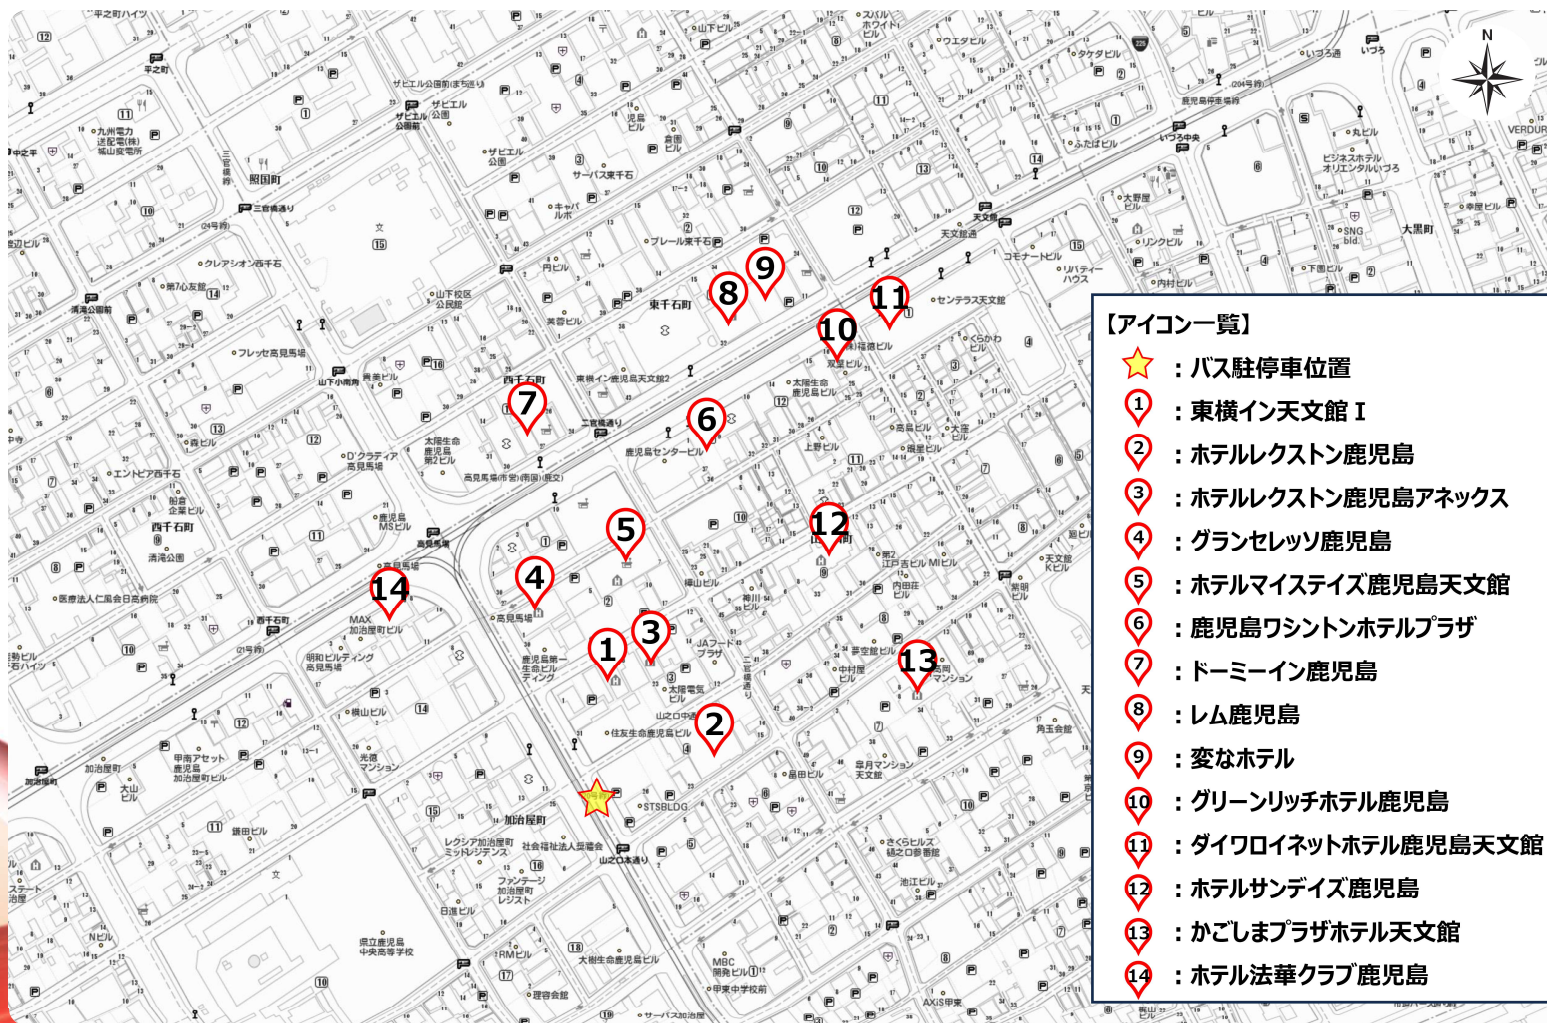

### ボウリング

選手団の皆様へ。

以下のホテル

にお泊りのお客様は

★印のバス停車位置

からお乗りください。

以下地図をご確認くださいませ。

気を付けて  
行ってらっしゃい!

#### 【アイコン一覧】

- ★ : バス駐停車位置
- ① : 東横イン天文館 I
- ② : ホテルレクストン鹿児島
- ③ : ホテルレクストン鹿児島アネックス
- ④ : グランセレッソ鹿児島
- ⑤ : ホテルマイステイズ鹿児島天文館
- ⑥ : 鹿児島ワシントンホテルプラザ
- ⑦ : ドーミーイン鹿児島
- ⑧ : レム鹿児島
- ⑨ : 変なホテル
- ⑩ : グリーンリッチホテル鹿児島
- ⑪ : ダイワロイネットホテル鹿児島天文館
- ⑫ : ホテルサンデイズ鹿児島
- ⑬ : かごしまプラザホテル天文館
- ⑭ : ホテル法華クラブ鹿児島