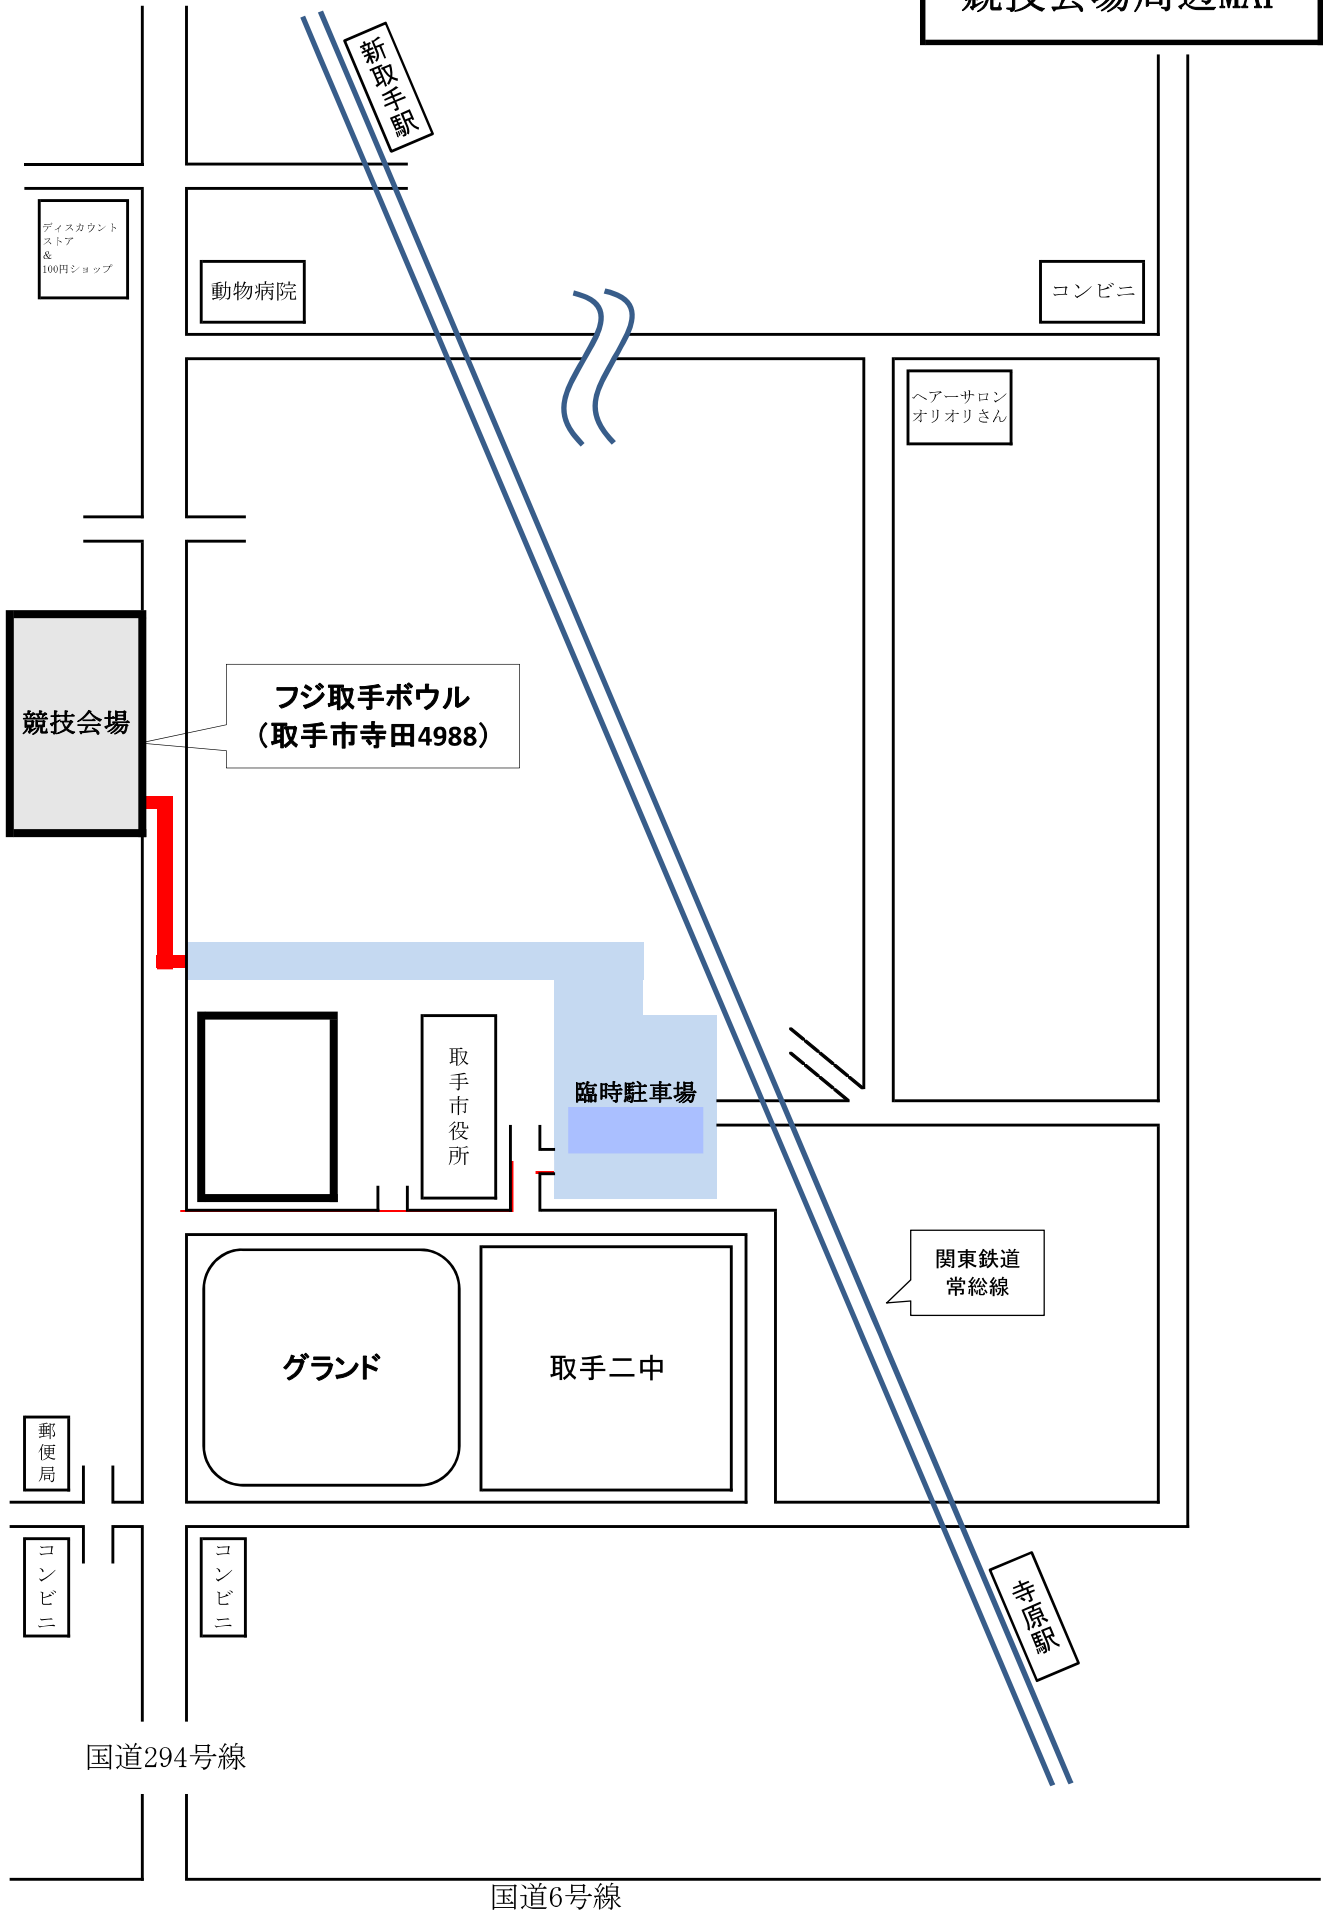

至：谷和原IC（常磐道）

競技会場周辺MAP

至：柏方面

至：牛久・土浦方面