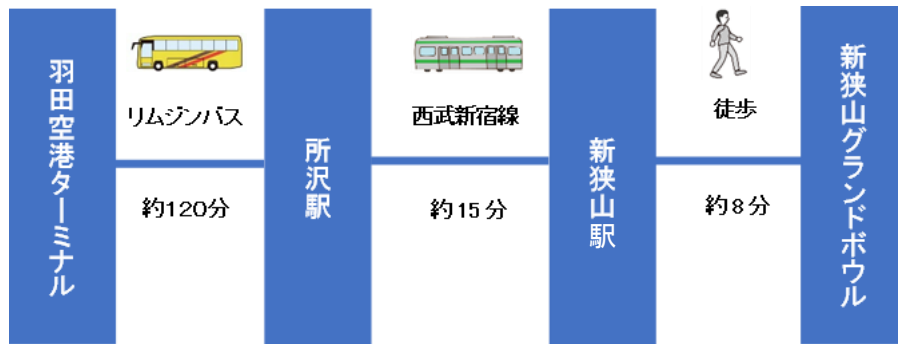

※飛行機を利用して新狭山へ

羽田空港から電車

羽田空港からバスと電車

城下町川越にも是非足をのばしてみても◎

※羽田空港から川越駅・本川越駅行きのバスは 1 日 2 便(11月4日現在)運行中です。

※羽田空港から所沢駅行きのバスは1日15便(11月4日現在)運行中です

※新幹線を利用して新狭山へ

※車を利用して新狭山へ