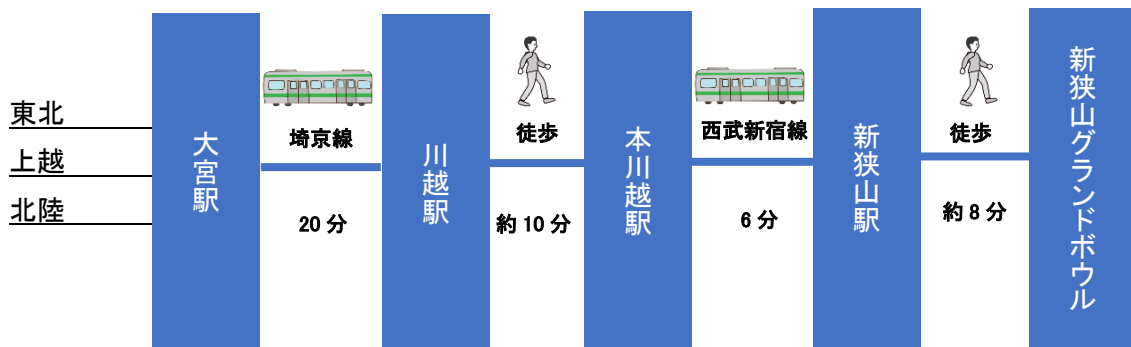

※飛行機を利用して新狭山へ

羽田空港から電車

羽田空港からバスと電車

城下町川越にも是非足をのばしてみても◎

※羽田空港から川越駅・本川越駅行きのバスは 1 日 2 便(11月4日現在)運行中です。

※羽田空港から所沢駅行きのバスは1日15便(11月4日現在)運行中です

※新幹線を利用して新狭山へ

※車を利用して新狭山へ