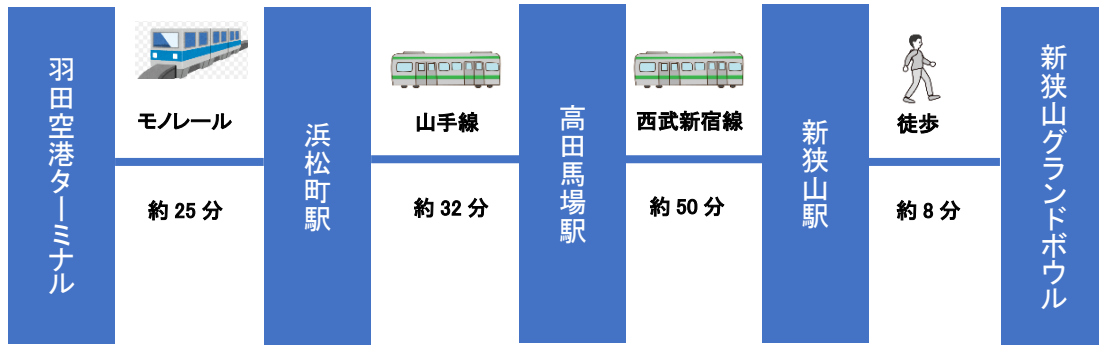

※飛行機を利用して新狭山へ

羽田空港から電車

羽田空港からバスと電車

城下町川越にも是非足をのばしてみても◎

※羽田空港から川越駅・本川越駅行きのバスは 1 日 2 便(11月4日現在)運行中です。

※羽田空港から所沢駅行きのバスは1日15便(11月4日現在)運行中です

※新幹線を利用して新狭山へ

※車を利用して新狭山へ