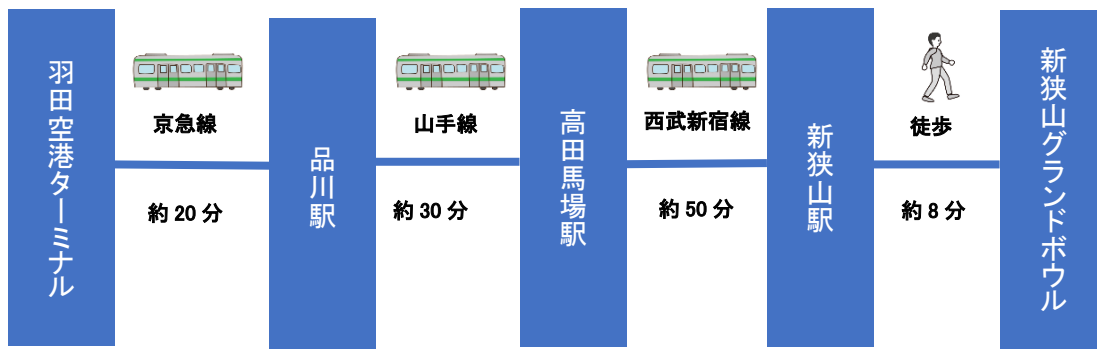

※飛行機を利用して新狭山へ

羽田空港から電車

羽田空港からバスと電車

城下町川越にも是非足をのばしてみても◎

※羽田空港から川越駅・本川越駅行きのバスは 1 日 2 便(11月4日現在)運行中です。

※羽田空港から所沢駅行きのバスは1日15便(11月4日現在)運行中です

※新幹線を利用して新狭山へ

※車を利用して新狭山へ