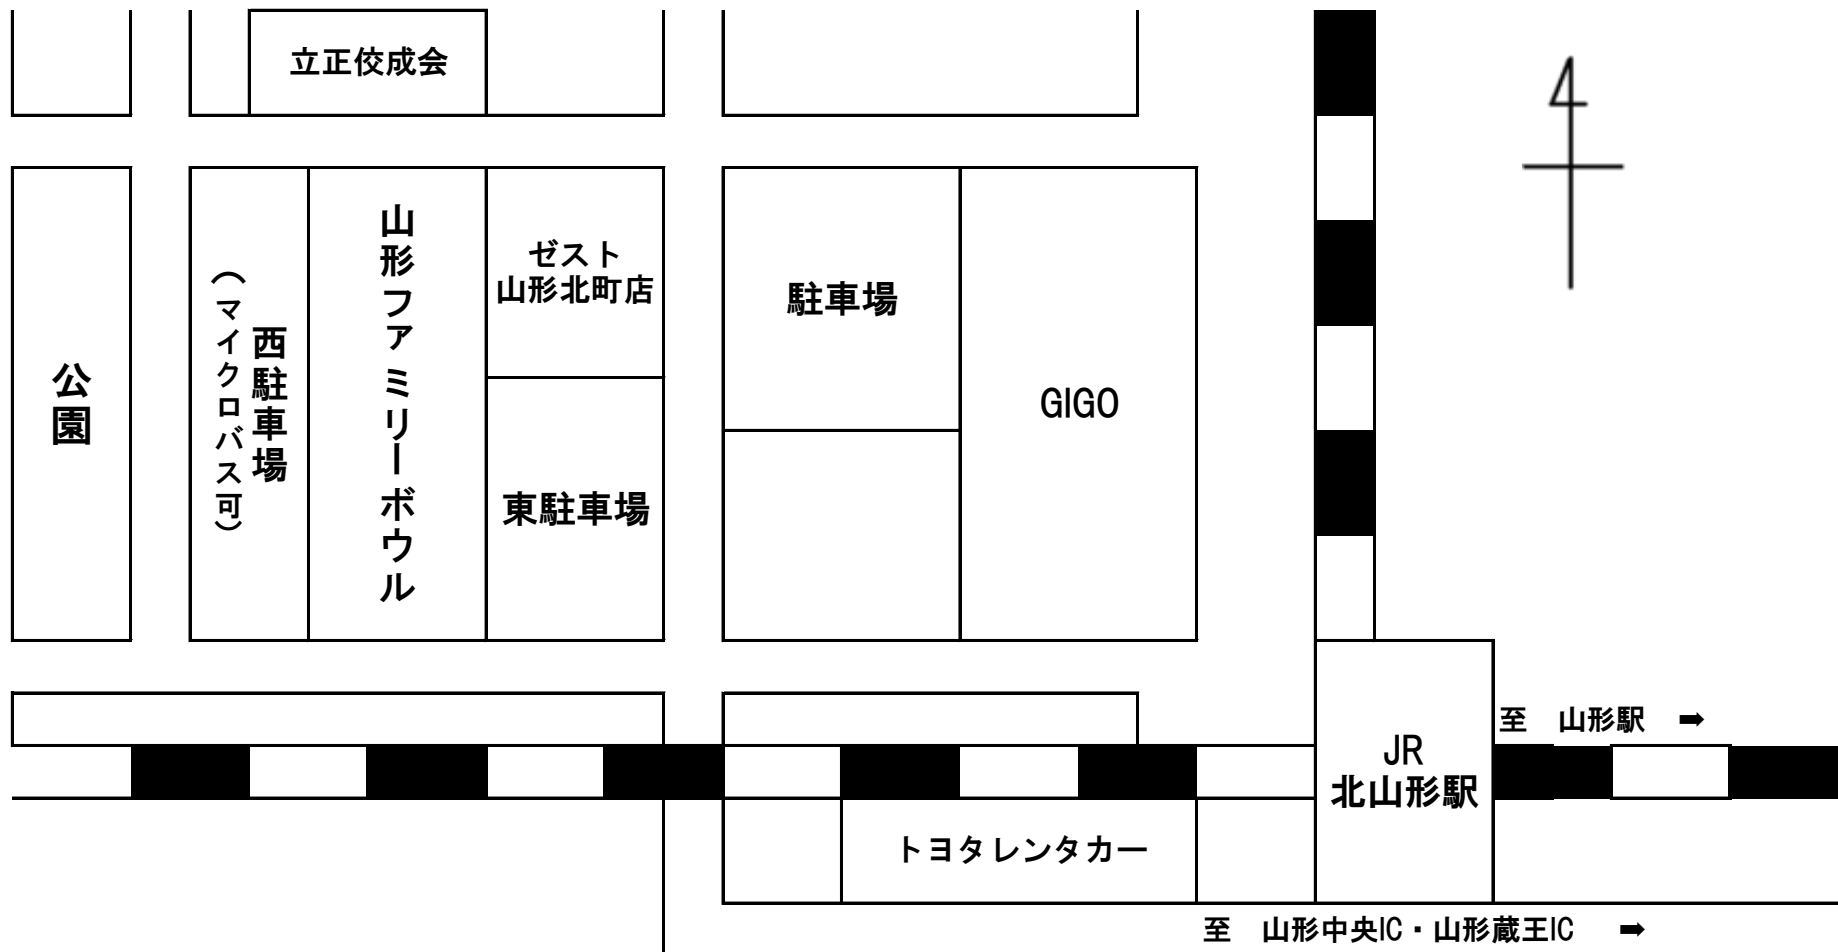

第50回全日本実業団産業別ボウリング選手権大会

山形ファミリーボウル 駐車場のご案内

- ① 駐車場は東側駐車場又は西側駐車場に駐車ください。満車の際は向いGIGOの駐車場をご利用下さい。
- ② マイクロバスなど大型車で来場の場合、西駐車場に駐車して下さい。

：会場まで

山形蔵王IC（山形自動車道）から20分位

山形中央IC（東北中央自動車道）から15分位

第50回全日本実業団産業別ボウリング選手権大会

ヤマコーボウル 駐車場のご案内

営業時間 第1駐車場 24時間営業
第2・3駐車場 6:00~23:00

- ① 駐車場は全て立体駐車場となります。第3駐車場は山交ビル営業時間外は階段で1階に移動していただき、エレベーターを利用して会場に移動となります。第1又は第2駐車場のご利用をお勧めいたします。
- ② 駐車券を受付の連盟係員に提出してください。無料対応の手続き後返却いたします。提出いただかない時は有料になりますので、ご注意ください。
- ③ 山交ビルはバスターミナルが併設の為、山交ビル北側は駐停車禁止となりますのでご注意ください。ボールバッグ等の積み下ろしを行う際は、山交ビル南側をお願いいたします。

：会場まで

山形蔵王IC（山形自動車道）から10分位

山形中央IC（東北中央自動車道）から20分位