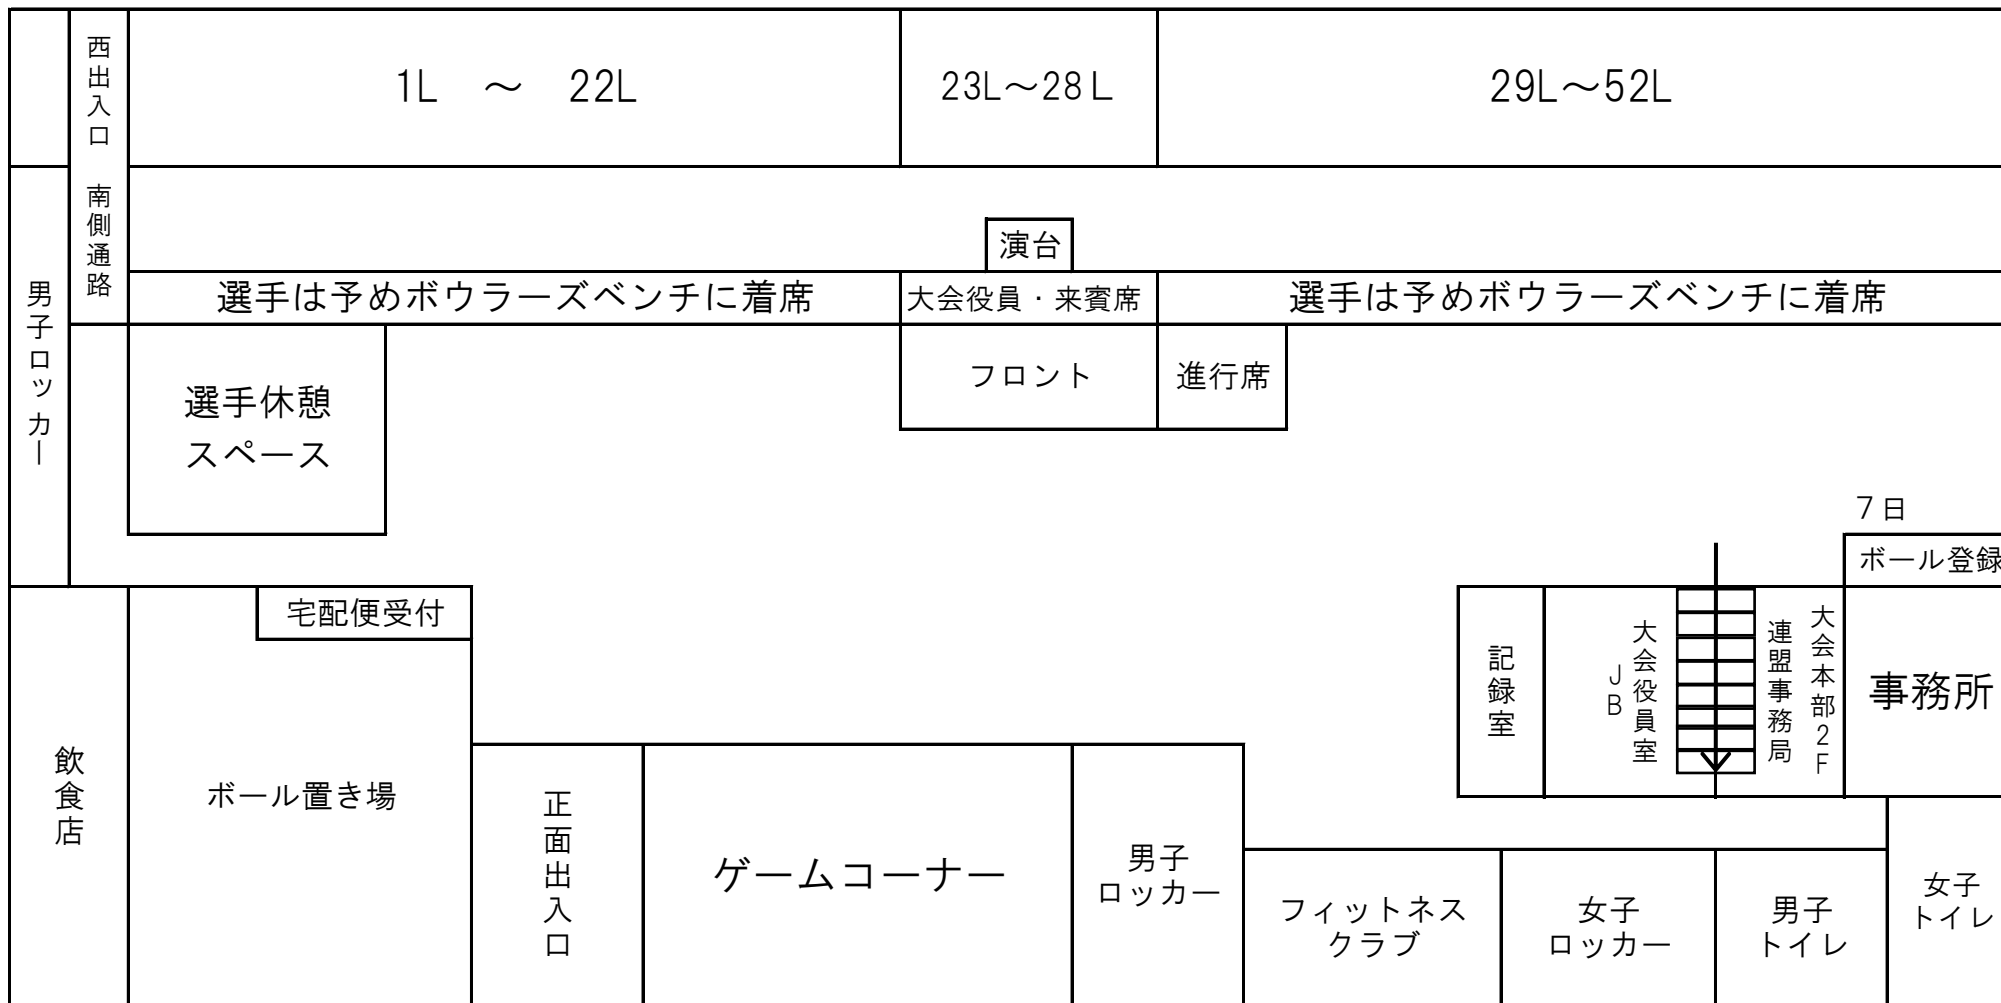

経済産業大臣杯 第50回全日本実業団産業別ボウリング選手権大会 会場配置図 (山形ファミリーボウル)

東側駐車場

経済産業大臣杯 第50回全日本実業団産業別ボウリング選手権大会 会場配置図 (ヤマコーボウル)

※ 山交ビル 5F

ボウリング場は、山交ビル5Fになります。エレベーターを利用し5Fにお越してください。
 1Fはバスターミナルがありますので、通行の際はバスの出入りにご注意ください。
 山交ビルは全館禁煙となりますので、予めご了承下さい。