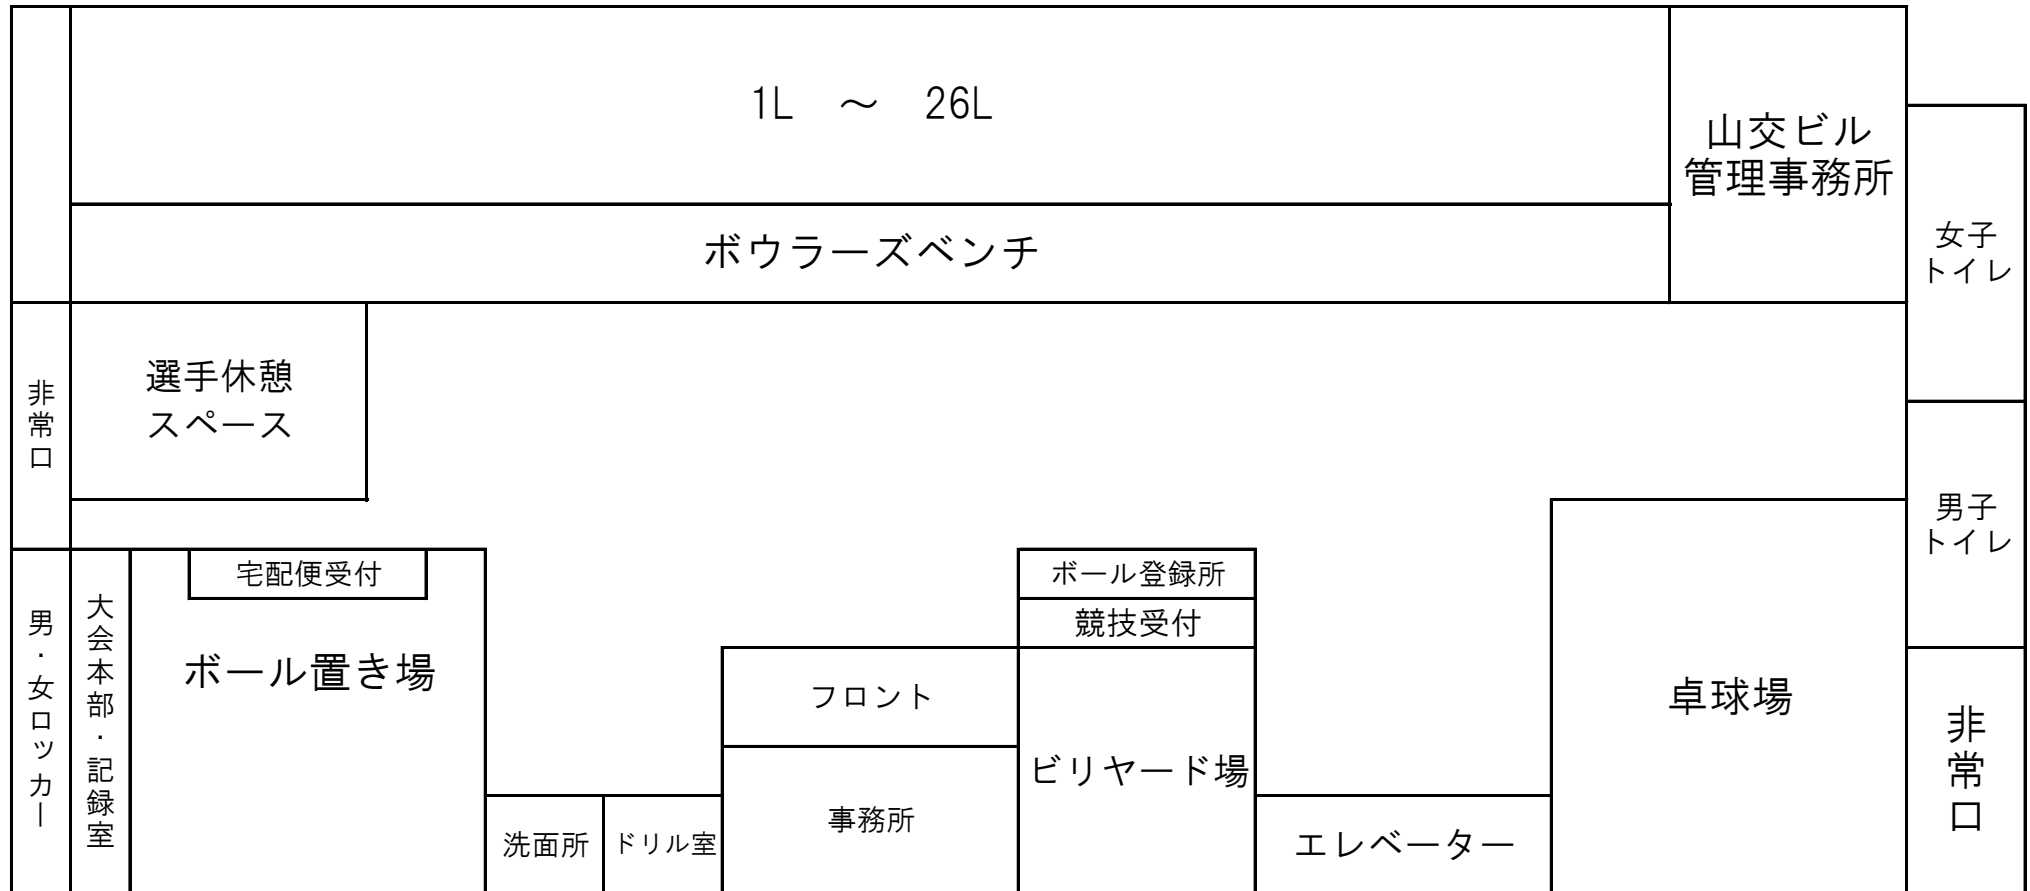

経済産業大臣杯 第50回全日本実業団産業別ボウリング選手権大会 会場配置図 (山形ファミリーボウル)

東側駐車場

経済産業大臣杯 第50回全日本実業団産業別ボウリング選手権大会 会場配置図 (ヤマコーボウル)

※ 山交ビル 5F

ボウリング場は、山交ビル5Fになります。エレベーターを利用し5Fにお越してください。
 1Fはバスターミナルがありますので、通行の際はバスの出入りにご注意ください。
 山交ビルは全館禁煙となりますので、予めご了承下さい。