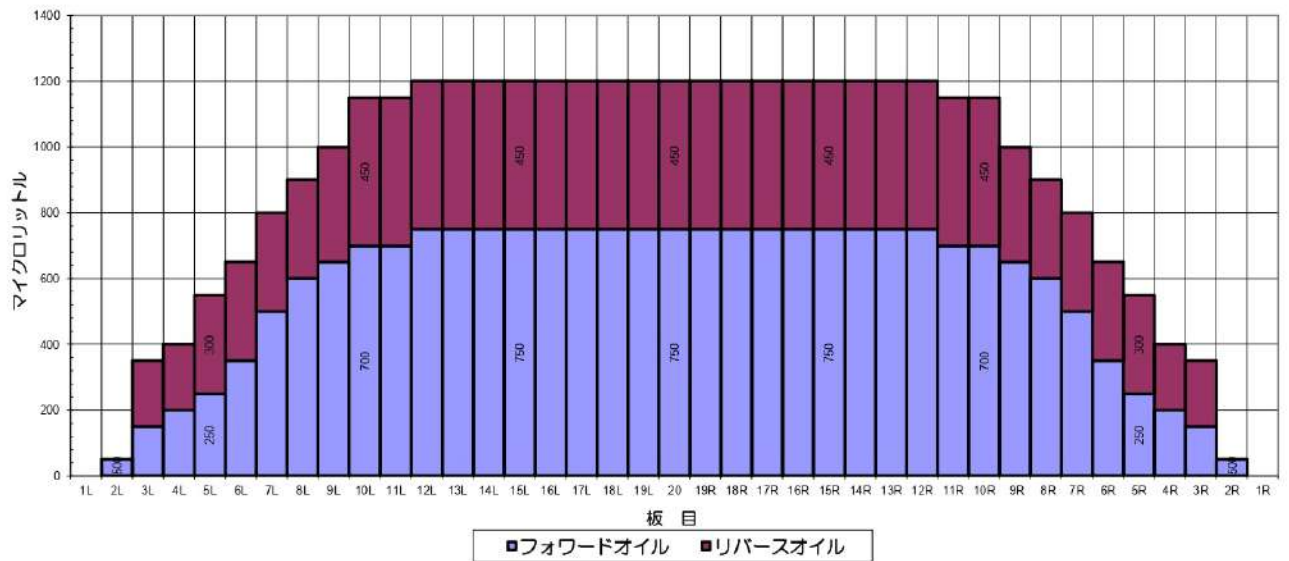

大 会 名
 セ ン タ ー 名
 所 在 地
 日 付

オイル停止30f 塗布43f 34.40cc

板目一枚の オイル量 50 μ L			オイルの種類				1st	2nd	パターンの 長さ
			オイリング (前進)				フィート	フィート	43
スクリーン No.	左端の板目	右端の板目	オイルの 回数	移動の速さ インチ/秒	オイリング 開始距離 フィート	オイリング 終了距離 フィート	板目の数	板目の数 合計	オイルの量 合計 (μ L)
01F	2	2	1	14	0	0	37	37	1850
02F	3	3	2	14	0	3	35	70	3500
03F	4	4	1	14	3	5	33	33	1650
04F	5	5	1	14	5	7	31	31	1550
05F	6	6	2	14	7	11	29	58	2900
06F	7	7	3	14	11	17	27	81	4050
07F	8	8	2	18	17	22	25	50	2500
08F	9	9	1	18	22	25	23	23	1150
09F	10	10	1	18	25	27	21	21	1050
10F	12	12	1	18	27	30	17	17	850
11F				18	30	43			
12F									
13F									
14F									
15F									
フォワード合計 板目の数/オイルの量 (ml)								421	21.05
レーンの種類 :		コメント :						リバースオイル 開始距離 28 フィート	
状態 :		1 = 酷い 2 = やや悪い 3 = 平均的 4 = 良い 5 = 最高							
			オイリング (後進)						
スクリーン No.	左端の板目	右端の板目	オイルの 回数	移動の速さ インチ/秒	オイリング 開始距離 フィート	オイリング 終了距離 フィート	板目の数	板目の数 合計	オイルの量 合計 (μ L)
01R			0	22	43	28			
02R	10	10	2	18	28	22	21	42	2100
03R	9	9	1	18	22	20	23	23	1150
04R	3	3	2	14	20	16	35	70	3500
05R	5	5	2	14	16	12	31	62	3100
06R	3	3	2	14	12	8	35	70	3500
07R				14	8	0			
08R									
09R									
10R									
11R									
12R									
13R									
14R									
15R									
リバース合計 板目の数/オイルの量 (ml)								267	13.35
フォワード&リバース合計 板目の数/オイルの量 (ml)								688	34.4

【比率】 スパット エリア	平均2-5L : 16L-20	平均 6-10L : 16L-20	平均11-15L : 16L-20	平均16L-20 : 20-16R	平均16L-20 : 20-16R	平均 20-16R : 15-11R	平均 20-16R : 10-6R	平均 20-16R : 5-2R
	337.5	900	1190	1200	1200	1190	900	337.5
	3.56	1.33	1.01	1.00	1.00	1.01	1.33	3.56

【比率】 ドラック エリア	平均 3L-7L : 18L-18R	平均 8L-12L : 18L-18R	平均 13L-17L : 18L-18R		平均 18L-18R : 17R-13R	平均 18L-18R : 12R-8R	平均 18L-18R : 7R-3R
	アウトサイド : 中央	ミドル : 中央	インサイド : 中央		インサイド : 中央	ミドル : 中央	アウトサイド : 中央
	2.18	1.11	1.00		1.00	1.11	2.18