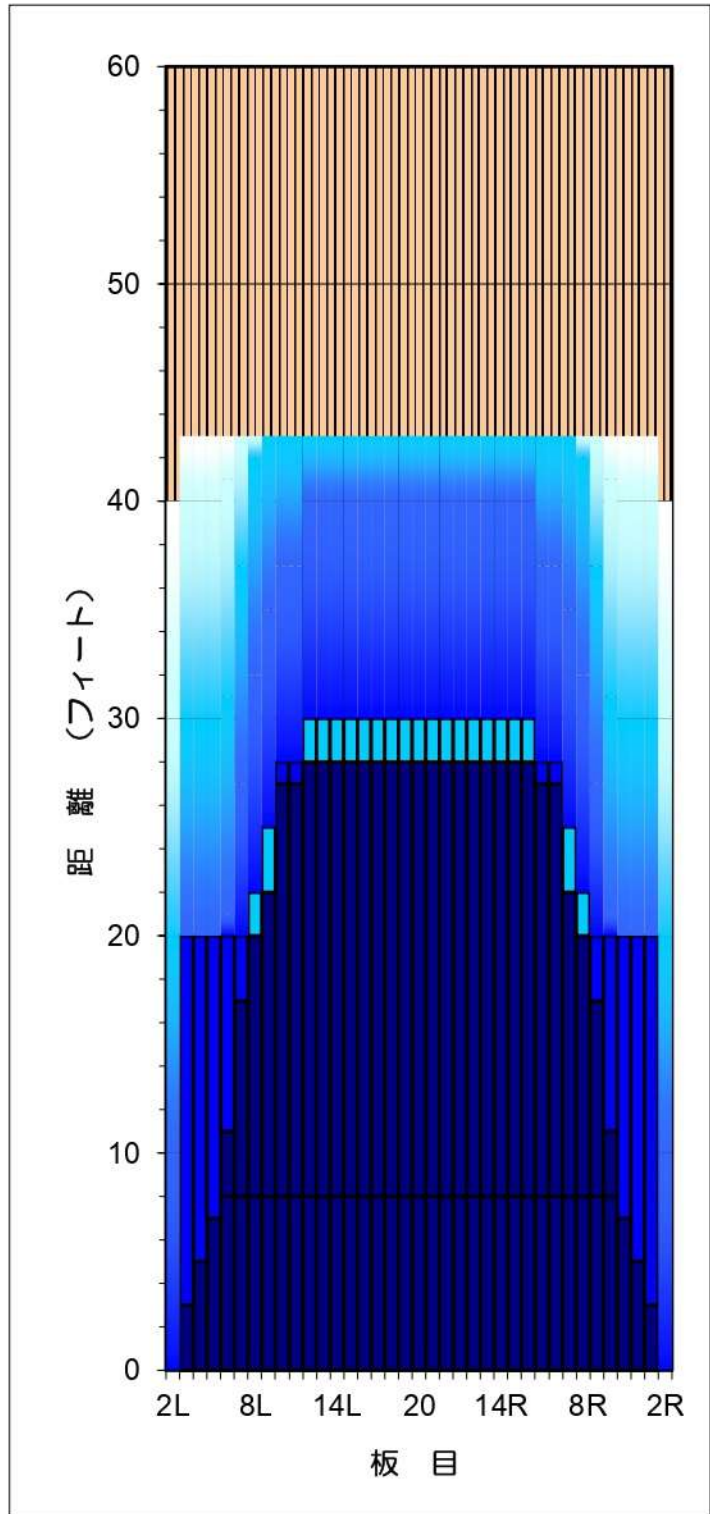

大 会 名
 セ ン タ ー 名
 所 在 地
 日 付

オイル停止30f 塗布43f 34.40cc

板目一枚の オイル量 50 μ L			オイルの種類				1st	2nd	パターンの 長さ
			オイリング (前進)				フィート	フィート	43
スクリーン No.	左端の板目	右端の板目	オイルの 回数	移動の速さ インチ/秒	オイリング 開始距離 フィート	オイリング 終了距離 フィート	板目の数	板目の数 合計	オイルの量 合計 (μ L)
01F	2	2	1	14	0	0	37	37	1850
02F	3	3	2	14	0	3	35	70	3500
03F	4	4	1	14	3	5	33	33	1650
04F	5	5	1	14	5	7	31	31	1550
05F	6	6	2	14	7	11	29	58	2900
06F	7	7	3	14	11	17	27	81	4050
07F	8	8	2	18	17	22	25	50	2500
08F	9	9	1	18	22	25	23	23	1150
09F	10	10	1	18	25	27	21	21	1050
10F	12	12	1	18	27	30	17	17	850
11F				18	30	43			
12F									
13F									
14F									
15F									
フォワード合計 板目の数/オイルの量 (ml)								421	21.05
レーンの種類 :		コメント :						リバースオイル 開始距離 28 フィート	
状態 :		1 = 酷い 2 = やや悪い 3 = 平均的 4 = 良い 5 = 最高							
			オイリング (後進)						
スクリーン No.	左端の板目	右端の板目	オイルの 回数	移動の速さ インチ/秒	オイリング 開始距離 フィート	オイリング 終了距離 フィート	板目の数	板目の数 合計	オイルの量 合計 (μ L)
01R			0	22	43	28			
02R	10	10	2	18	28	22	21	42	2100
03R	9	9	1	18	22	20	23	23	1150
04R	3	3	2	14	20	16	35	70	3500
05R	5	5	2	14	16	12	31	62	3100
06R	3	3	2	14	12	8	35	70	3500
07R				14	8	0			
08R									
09R									
10R									
11R									
12R									
13R									
14R									
15R									
リバース合計 板目の数/オイルの量 (ml)								267	13.35
フォワード&リバース合計 板目の数/オイルの量 (ml)								688	34.4

【比率】 スパット エリア	平均2-5L : 16L-20	平均 6-10L : 16L-20	平均11-15L : 16L-20	平均16L-20 : 20-16R	平均16L-20 : 20-16R	平均 20-16R : 15-11R	平均 20-16R : 10-6R	平均 20-16R : 5-2R
	337.5	900	1190	1200	1200	1190	900	337.5
	3.56	1.33	1.01	1.00	1.00	1.01	1.33	3.56

【比率】 ドラック エリア	平均 3L-7L : 18L-18R	平均 8L-12L : 18L-18R	平均 13L-17L : 18L-18R		平均 18L-18R : 17R-13R	平均 18L-18R : 12R-8R	平均 18L-18R : 7R-3R
	アウトサイド : 中央	ミドル : 中央	インサイド : 中央		インサイド : 中央	ミドル : 中央	アウトサイド : 中央
	2.18	1.11	1.00		1.00	1.11	2.18