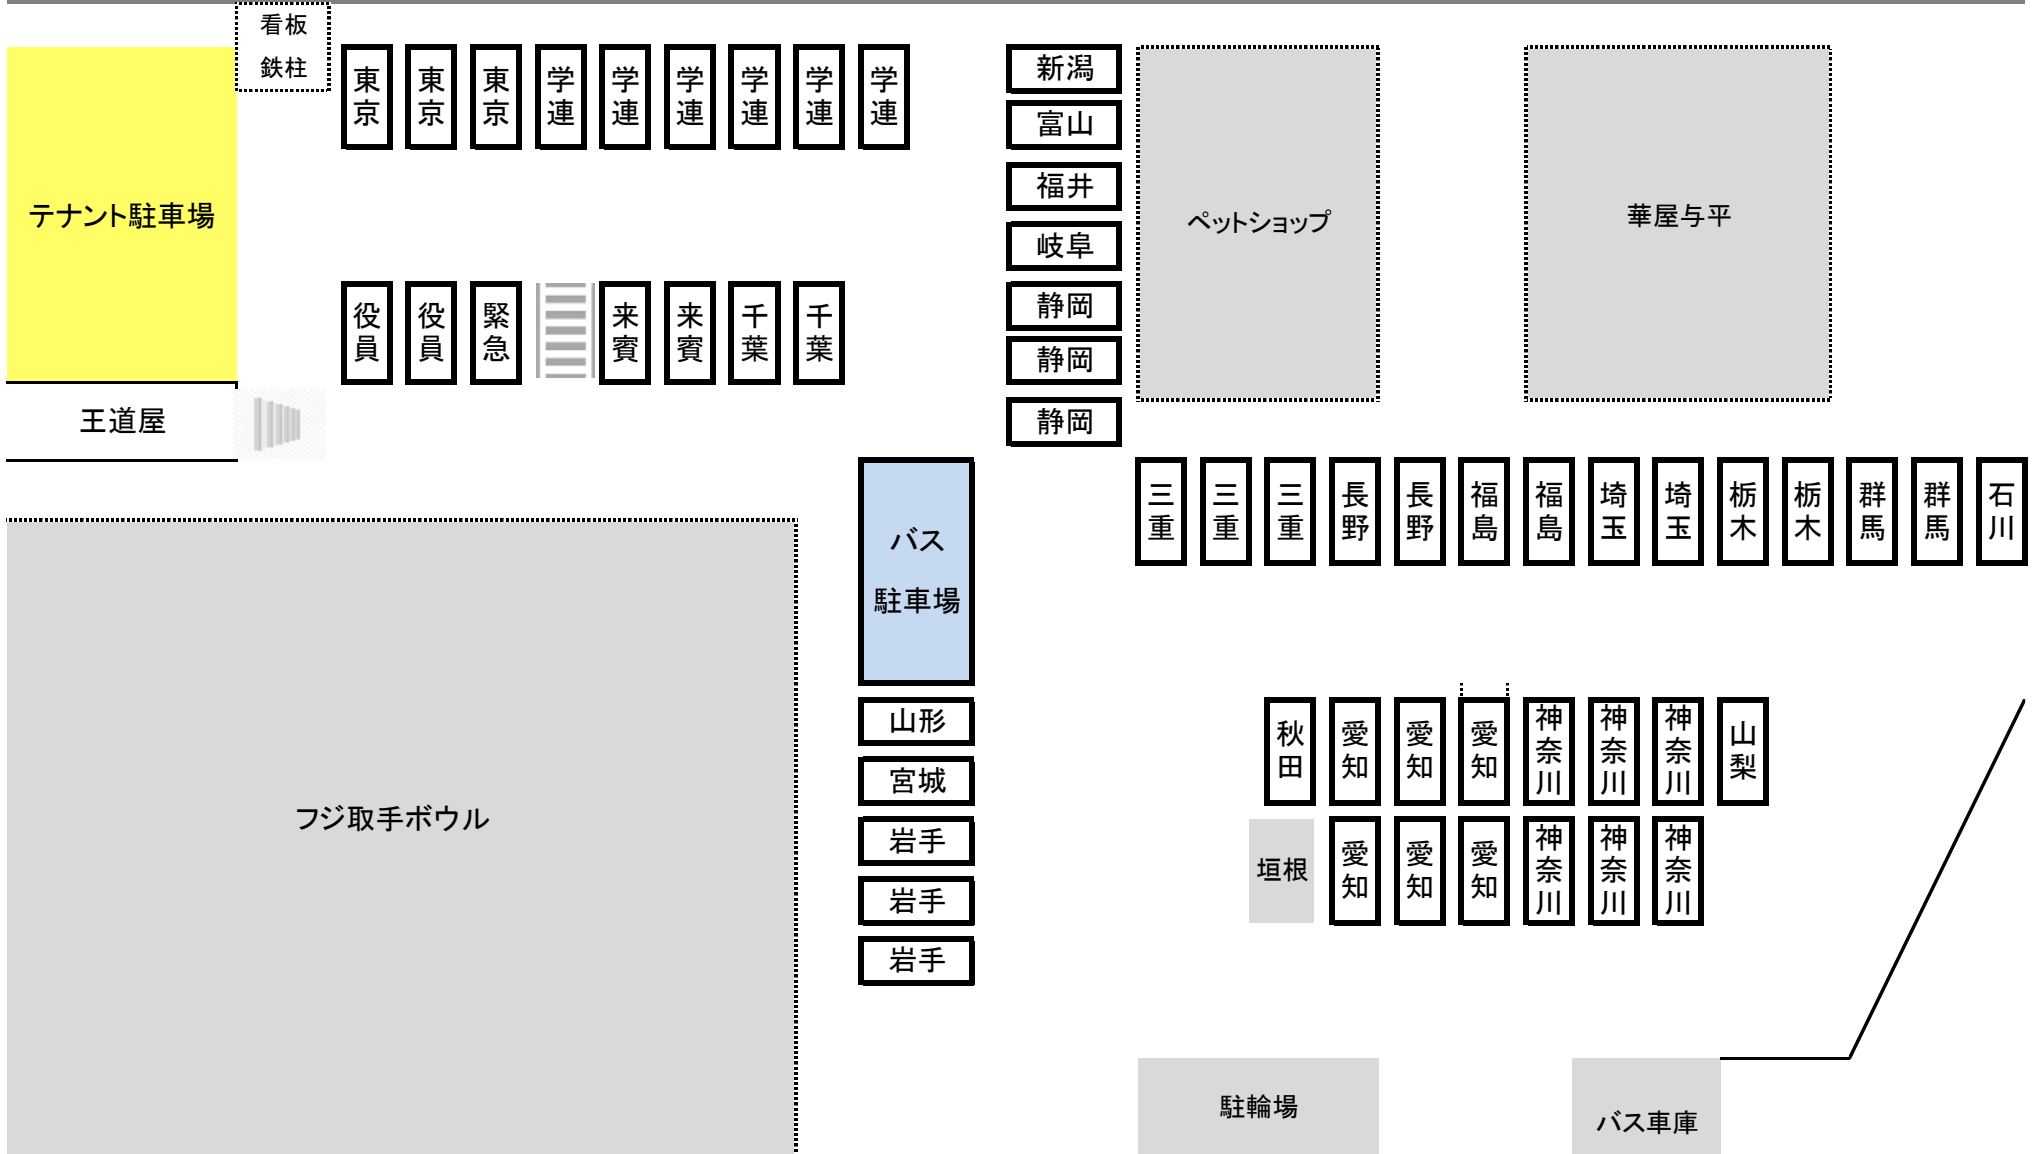

国道294号線

- ・参加1チームにつき、1台分の駐車スペースが確保されています。それ以上の台数でご来会の際は、取手市役所臨時駐車場をご利用下さい。
- ・バス駐車場に関しては、選手・観戦者の乗降所とし、長時間の駐車は禁止と致します。また、所定の場所以外の駐車も禁止と致します。
- ・テナント駐車場は一切ご利用いただけません。応援や選手以外のご来会の方にも必ずお伝え願います。
- ・フジ取手ボウル・取手市役所臨時駐車場でのトラブルなど一切の責任は負えませんので、マナーを守った上で譲り合いでのご利用にご協力をお願いします。

至：谷和原IC（常磐道）

競技会場周辺MAP

至：柏方面

至：牛久・土浦方面