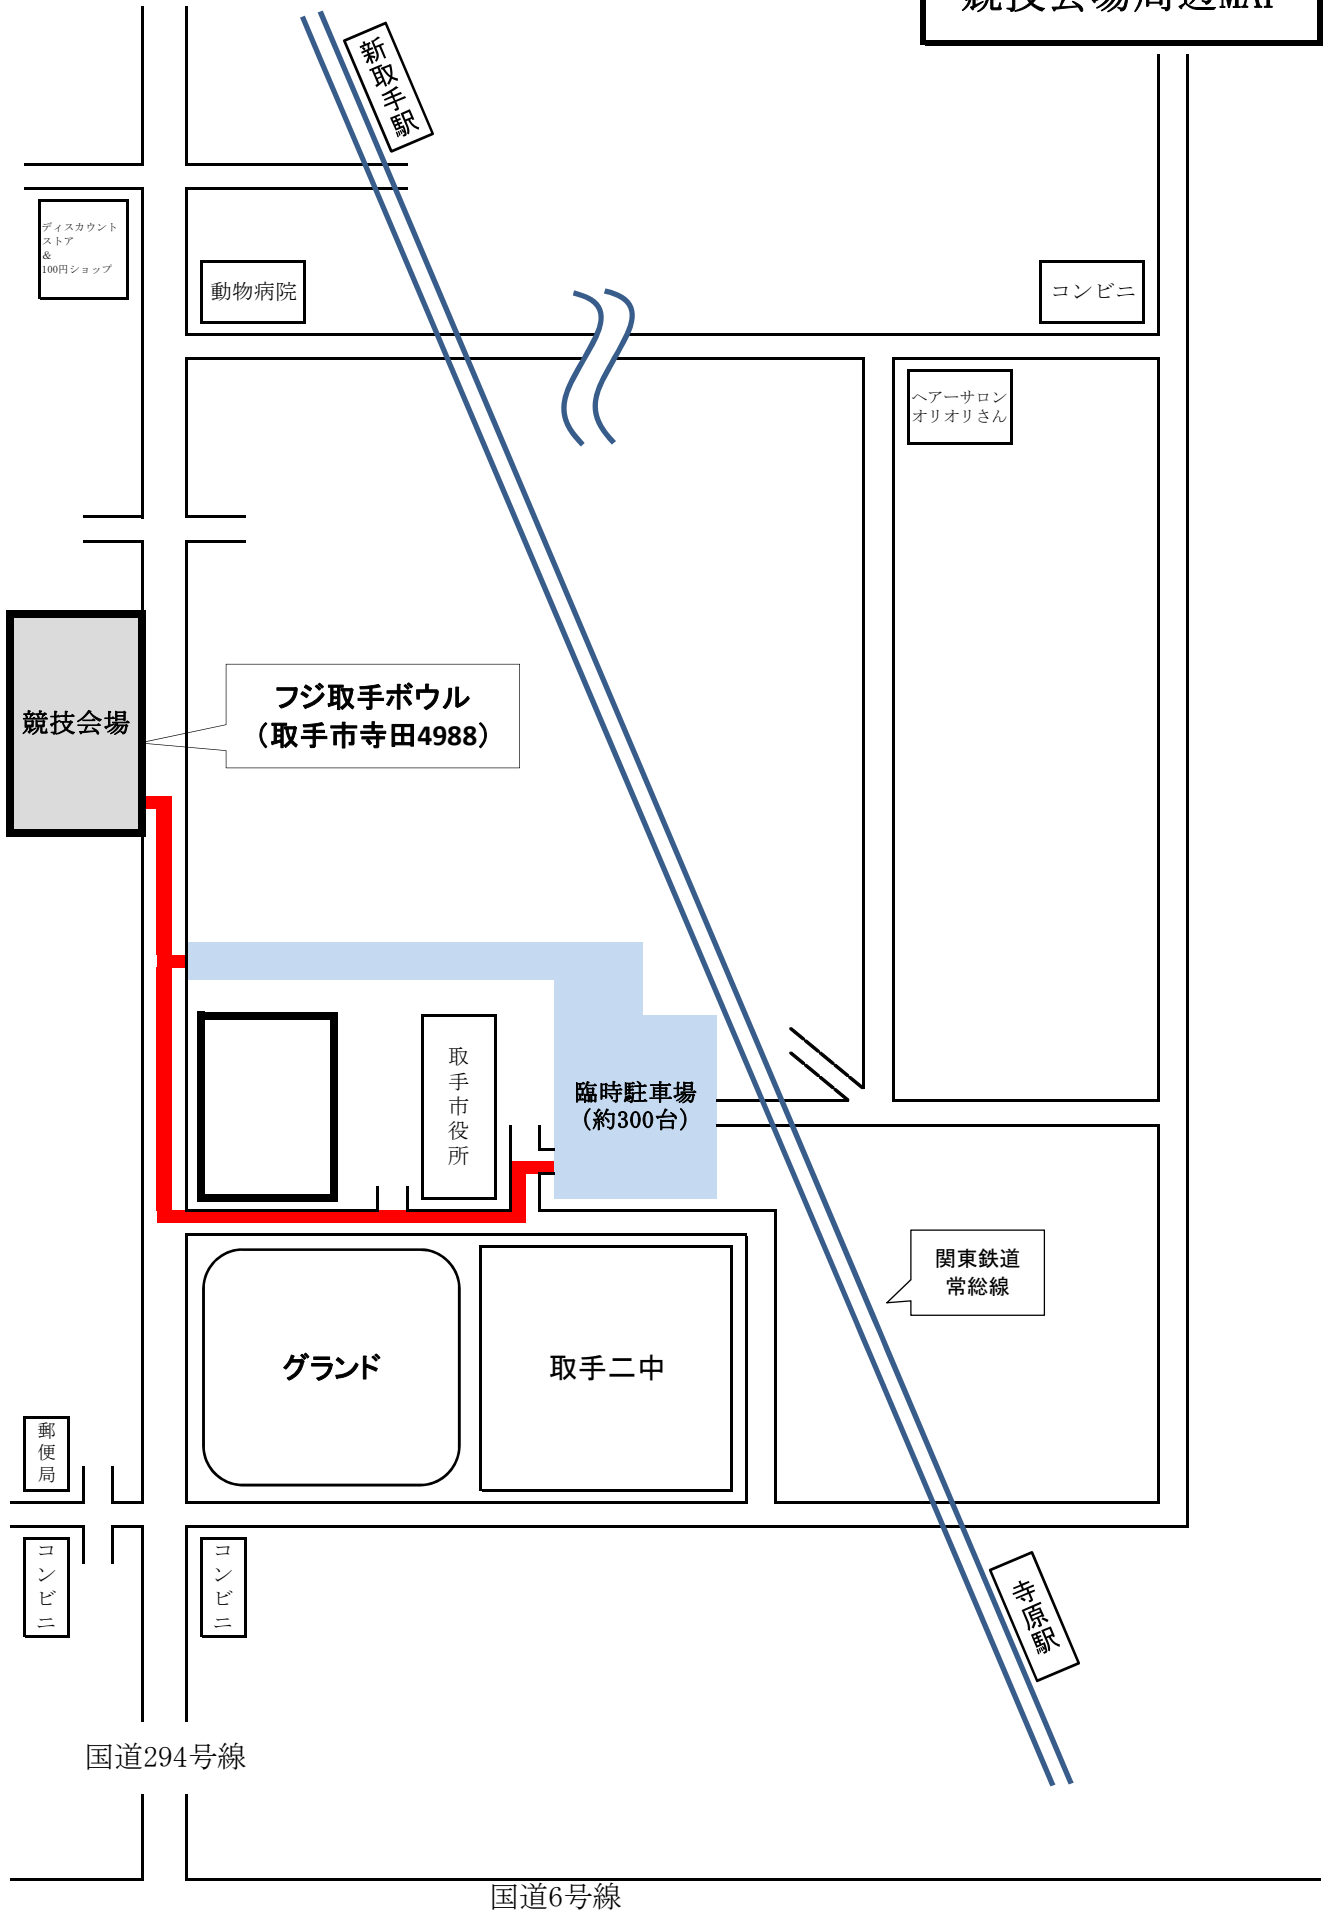

国道294号線

- ・参加1チームにつき、1台分の駐車スペースが確保されています。それ以上の台数でご来会の際は、取手市役所臨時駐車場をご利用下さい。
- ・バス駐車場に関しては、選手・観戦者の乗降所とし、長時間の駐車は禁止と致します。また、所定の場所以外の駐車も禁止と致します。
- ・テナント駐車場は一切ご利用いただけません。応援や選手以外のご来会の方にも必ずお伝え願います。
- ・フジ取手ボウル・取手市役所臨時駐車場でのトラブルなど一切の責任は負えませんので、マナーを守った上で譲り合いでのご利用にご協力をお願いします。

至：谷和原IC（常磐道）

競技会場周辺MAP

至：柏方面

至：牛久・土浦方面